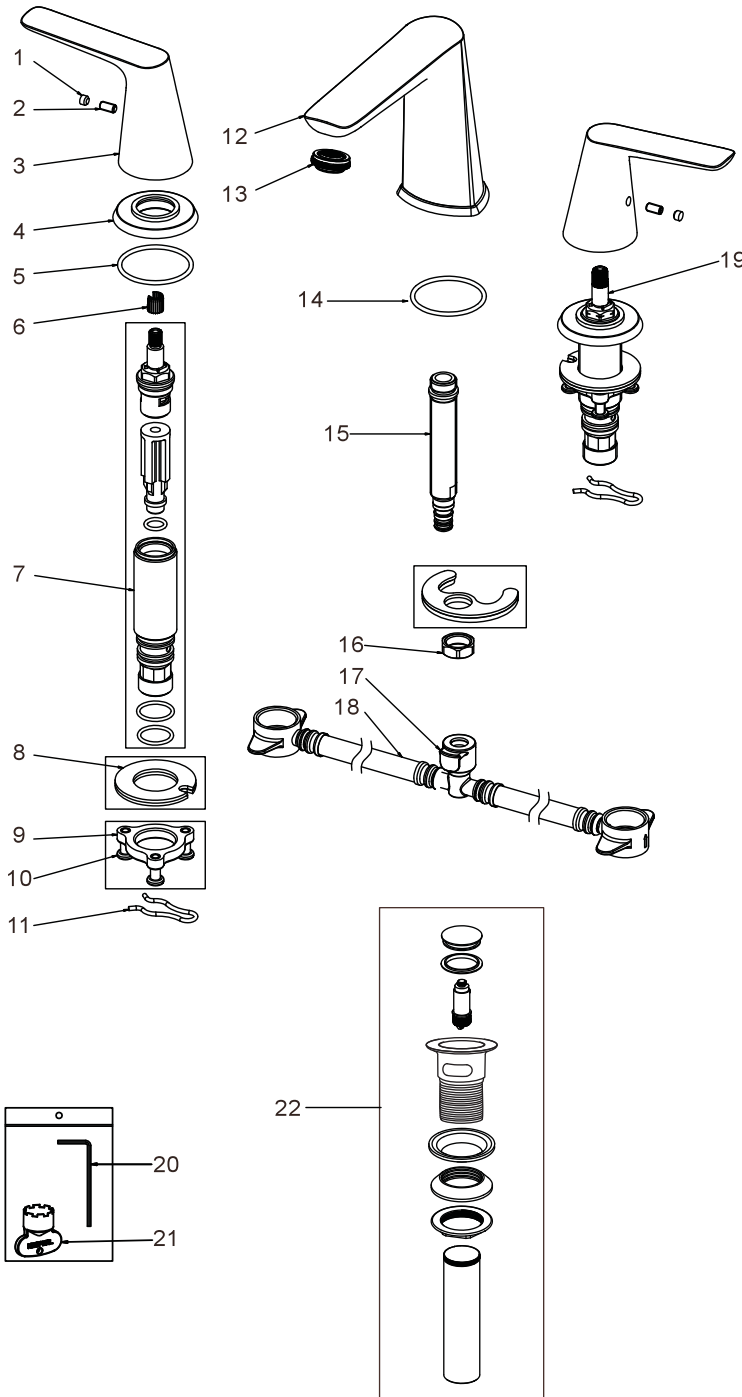

Parts Breakdown/Liste de pièces FRYST80CP / FRYST80MB

FREDERICK
YORK

Beauty that flows

ST.CROIX 2-Handle Widespread Lavatory Faucet Robinet de Lavabo Répandu 2 Poignées

No.	Part Name Nom de la pièce
1	Index Index
2	Screw Vis
3	Handle Poignée
4	Trim Ring Circulaire de bec
5	O-Ring Anneau en O
6	Nut Écrou
7	Cartridge (Hot Water) Cartouche (eau chaude) Part# FRYK5B2320DQTTWTY
8	Gasket Assembly Assemblage de joint
9	Lock Nut Écrou de blocage
10	Screw Vis
11	Clamp Spring Ressort de serrage
12	Spout Bec
13	Aerator Aérateur Part# FRY80M24123NPIWTY
14	O-Ring Anneau en O
15	Water Way Voie d'eau
16	Nut Écrou
17	Plastic Lock Ring Anneau de verrouillage en plastique
18	Flexible Hose Boyaux flexible
19	Cartridge (Cold Water) Cartouche (eau froide) Part# FRYK5B232ZDQTTWTY
20	Hex Key Clé hexagonable
21	Aerator Wrench Clé de serrage de l'aérateur
22	Pop-Up Drain escamotable