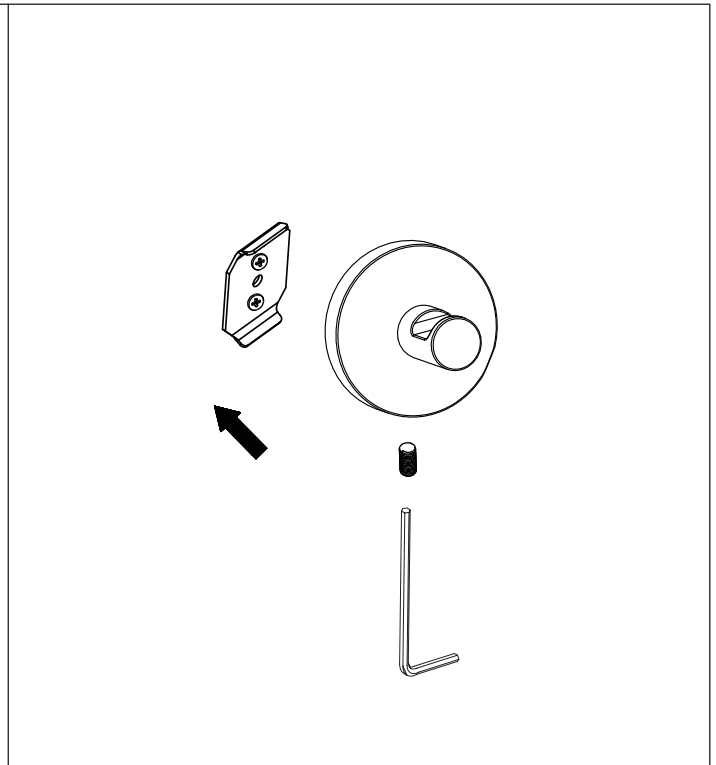

Installation Guide/Guide d'installation FRYSERHCP

SEVERN Robe Hook Crochet à Peignoir

FREDERICK
YORK

Beauty that flows

No.	Part Name <i>Nom de la pièce</i>	Quantity <i>Quantité</i>
1	Mounting Bracket Support de fixation	1
2	Robe Hook Crochet à peignoir	1
3	Set Screw Vis de pression	1
4	Mounting Screw Vis de montage	2
5	Plastic Anchor Ancrage en plastique	2
6	Hex Key Clé Hexagonable	1