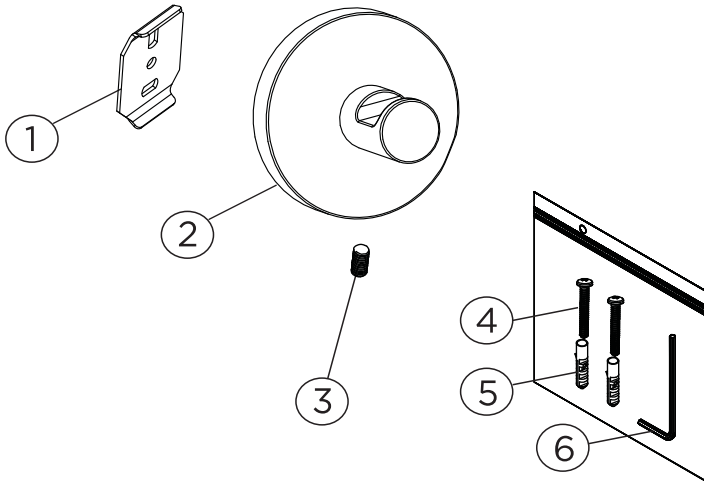

Installation Guide/Guide d'installation FRYSERHCP

SEVERN Robe Hook Crochet à Peignoir

FREDERICK
YORK

Beauty that flows

No.	Part Name <i>Nom de la pièce</i>	Quantity <i>Quantité</i>
1	Mounting Bracket Support de fixation	1
2	Robe Hook Crochet à peignoir	1
3	Set Screw Vis de pression	1
4	Mounting Screw Vis de montage	2
5	Plastic Anchor Ancrage en plastique	2
6	Hex Key Clé Hexagonable	1