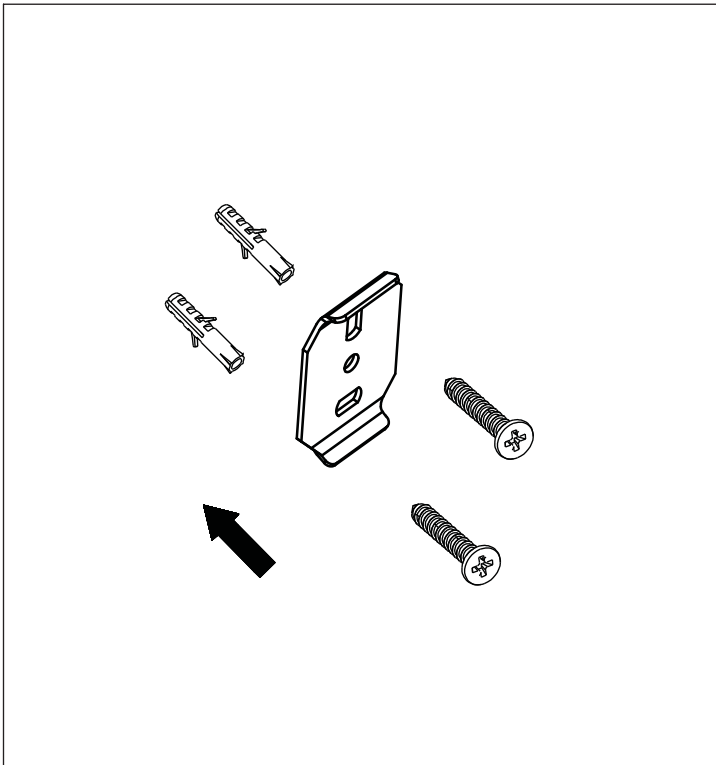

Installation Guide/Guide d'installation FRYSERHCP

SEVERN Robe Hook Crochet à Peignoir

FREDERICK
YORK

Beauty that flows

No.	Part Name <i>Nom de la pièce</i>	Quantity <i>Quantité</i>
1	Mounting Bracket Support de fixation	1
2	Robe Hook Crochet à peignoir	1
3	Set Screw Vis de pression	1
4	Mounting Screw Vis de montage	2
5	Plastic Anchor Ancrage en plastique	2
6	Hex Key Clé Hexagonable	1