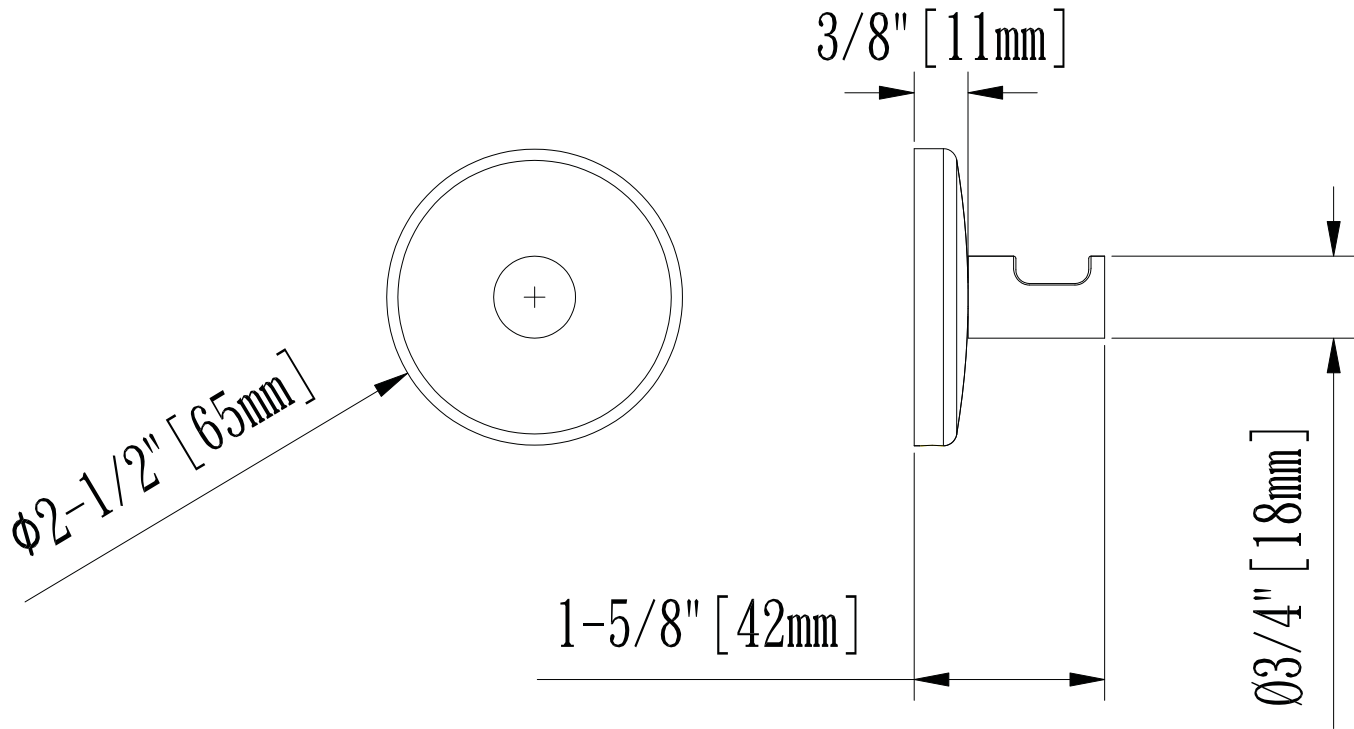

PLEASE CONTACT WOLSELEY CANADA FIRST:

1-888-875-1462
Monday - Friday 8:00am to 5:00pm (EST)
ownbrand.customersupport@wolseleyinc.ca
www.wolseleyinc.ca

VEUILLEZ D'ABORD CONTACTER WOLSELEY CANADA:

1-888-875-1462
Lundi - Vendredi 8:00am to 5:00pm (EST)
ownbrand.customersupport@wolseleyinc.ca
www.wolseleyinc.ca