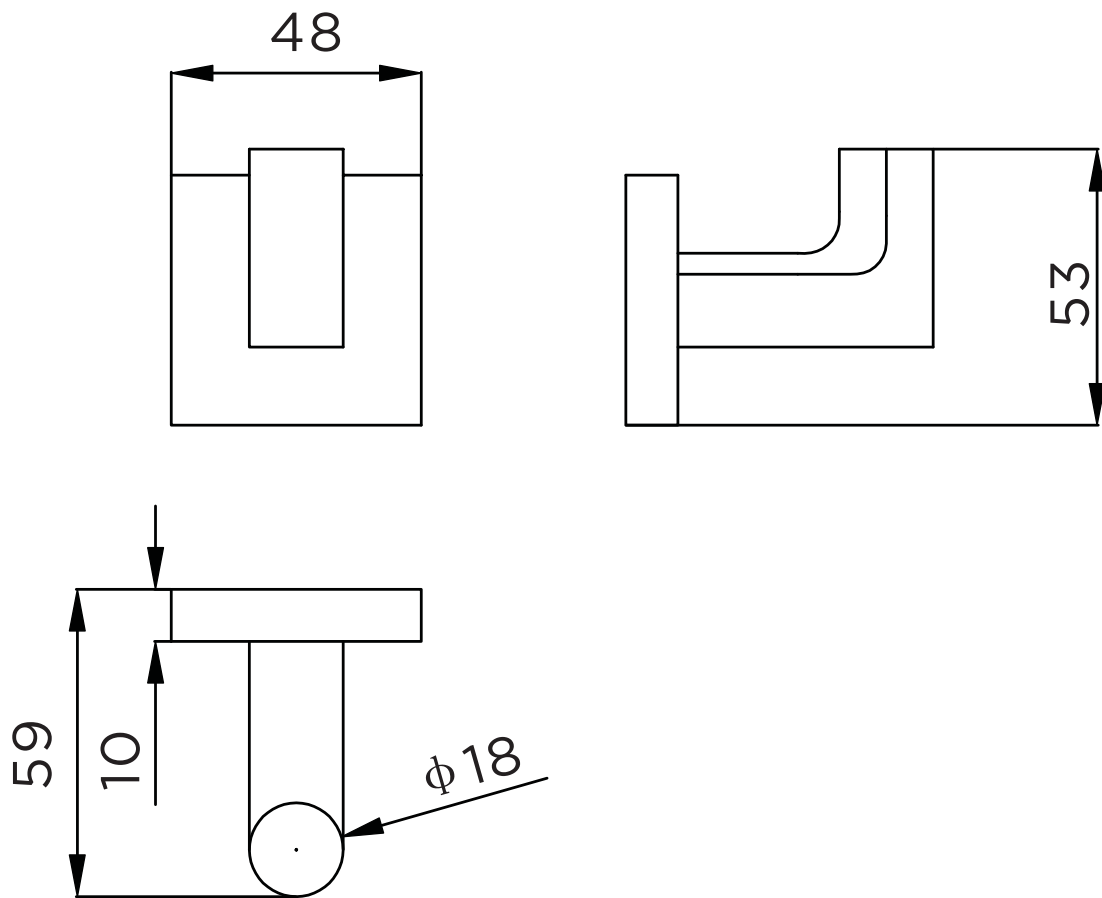

**Installation Guide/Guide d'installation
FRYLARHCP**

PLEASE CONTACT WOLSELEY CANADA FIRST:

1-888-875-1462
Monday - Friday 8:00am to 5:00pm (EST)
ownbrand.customersupport@wolseleyinc.ca
www.wolseleyinc.ca

VEUILLEZ D'ABORD CONTACTER WOLSELEY CANADA:

1-888-875-1462
Lundi - Vendredi 8:00am to 5:00pm (EST)
ownbrand.customersupport@wolseleyinc.ca
www.wolseleyinc.ca