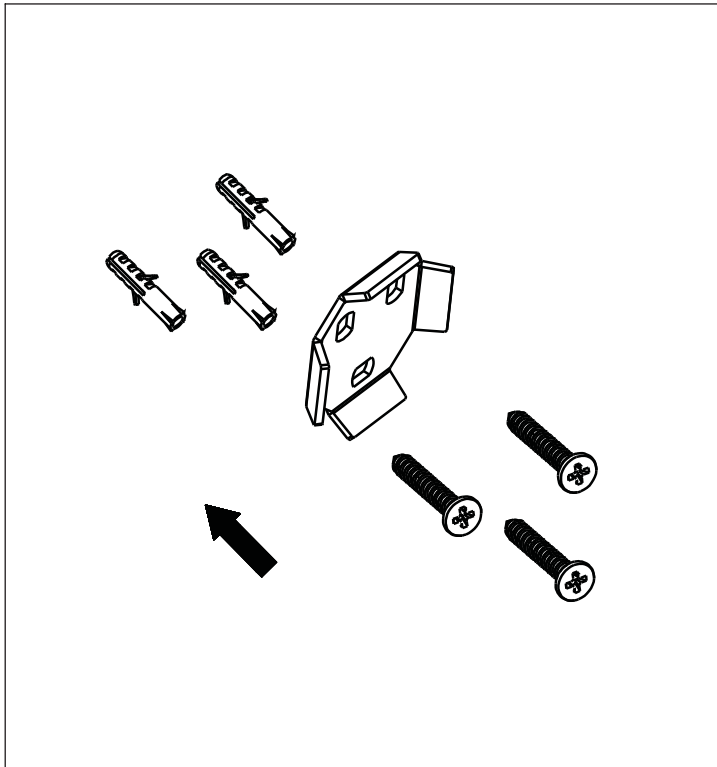

Installation Guide/Guide d'installation
FRYLARHCP

LAWRENCE
Robe Hook
Crochet à Peignoir

FREDERICK
YORK

Beauty that flows

No.	Part Name <i>Nom de la pièce</i>	Quantity <i>Quantité</i>
1	Mounting Bracket Support de fixation	1
2	Robe Hook Crochet à peignoir	1
3	Set Screw Vis de pression	1
4	Mounting Screw Vis de montage	3
5	Plastic Anchor Ancrage en plastique	3
6	Hex Key Clé Hexagonable	1