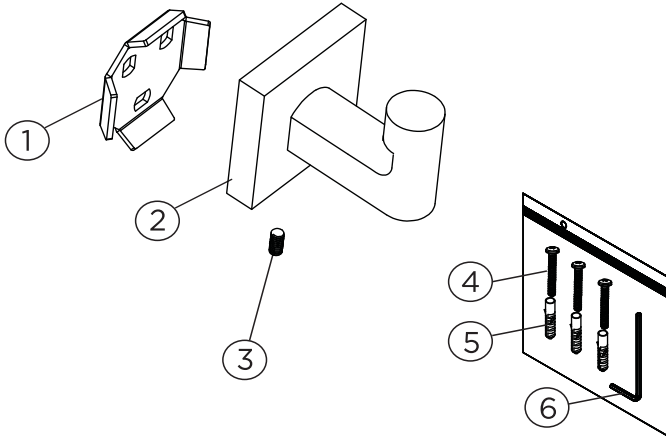

Installation Guide/Guide d'installation
FRYLARHCP

LAWRENCE
Robe Hook
Crochet à Peignoir

FREDERICK
YORK

Beauty that flows

No.	Part Name <i>Nom de la pièce</i>	Quantity <i>Quantité</i>
1	Mounting Bracket Support de fixation	1
2	Robe Hook Crochet à peignoir	1
3	Set Screw Vis de pression	1
4	Mounting Screw Vis de montage	3
5	Plastic Anchor Ancrage en plastique	3
6	Hex Key Clé Hexagonable	1