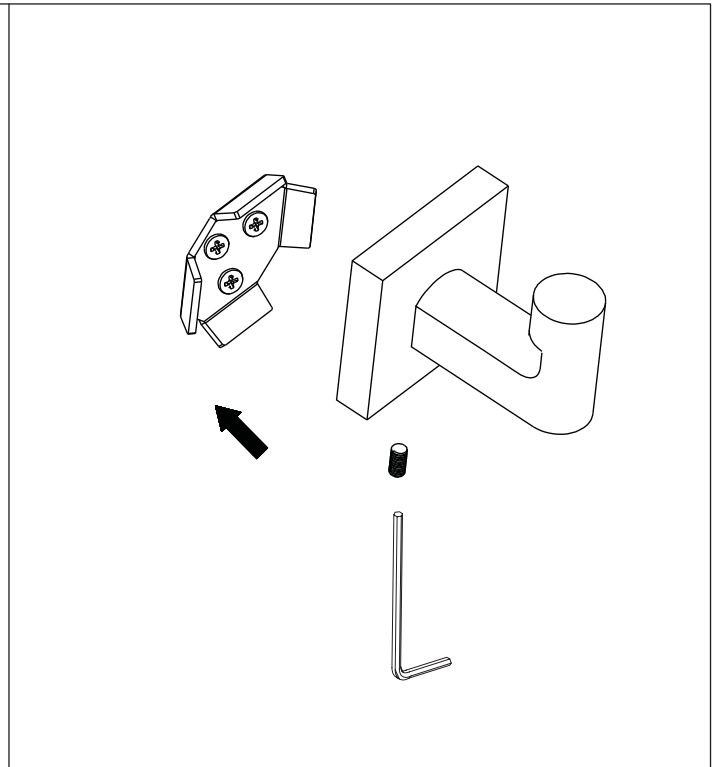

Installation Guide/Guide d'installation
FRYLARHCP

LAWRENCE
Robe Hook
Crochet à Peignoir

FREDERICK
YORK

Beauty that flows

No.	Part Name <i>Nom de la pièce</i>	Quantity <i>Quantité</i>
1	Mounting Bracket Support de fixation	1
2	Robe Hook Crochet à peignoir	1
3	Set Screw Vis de pression	1
4	Mounting Screw Vis de montage	3
5	Plastic Anchor Ancrage en plastique	3
6	Hex Key Clé Hexagonable	1